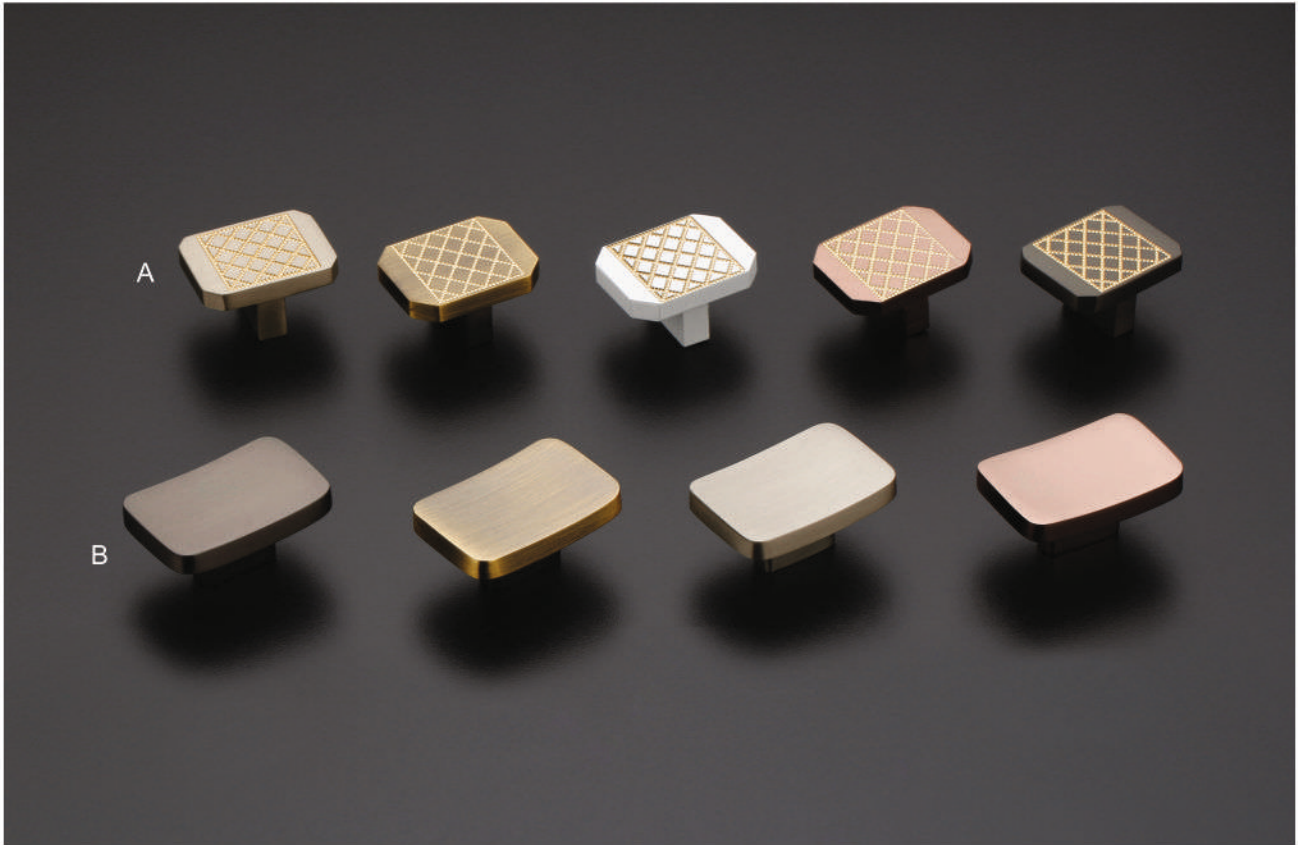

Size :
A:- 8", 10", 12", 14", 16", 18"
B:- 8", 10", 12"

S-7004 Finish :
Antique Brass, Matt SS,
Graphite Black

Size :
A:- 8", 10", 12", 14", 16", 18"
B:- 8", 10", 12"

S-7005

Finish :
Antique Brass, Matt SS,
Graphite Black

Size :
8", 10", 12", 14", 16", 18"

S-7006

Finish :
Antique Brass

Size :
8"

S-9002

Finish :
Antique Brass, Matt SS, Graphite Black, CP
PVD Gold, PVD Rose Gold, PVD Black

Size :
1.25" (A, B)

S-9003